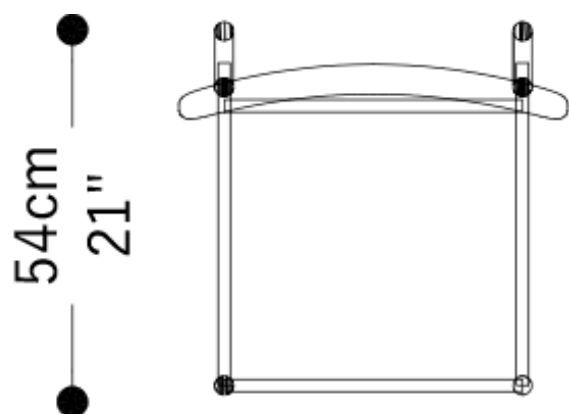

**BRETON**

CADEIRA  
TORI

POR  
BRUNO NIZ

CADEIRA  
TORI

**BRETON**

CADEIRA  
TORI

**BRETON**

## Diferenciais:

Assento em palha sextavada/fechada

Madeira Maciça Jequitibá

Acabamentos: aceita acabamento em verniz

CADEIRA  
TORI

**BRETON**

 Assento em palha sextavada/fechada. Madeira Maciça Jequitibá.