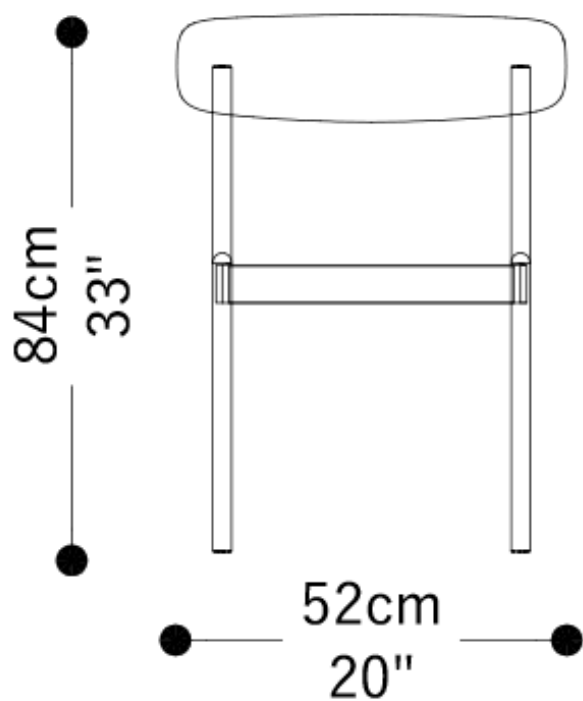

**BRETON**

CADEIRA  
TORI

POR  
BRUNO NIZ

CADEIRA  
TORI

**BRETON**

CADEIRA  
TORI

**BRETON**

## Diferenciais:

Assento em palha sextavada/fechada

Madeira Maciça Jequitibá

Acabamentos: aceita acabamento em verniz

CADEIRA  
TORI

**BRETON**

 Assento em palha sextavada/fechada. Madeira Maciça Jequitibá.